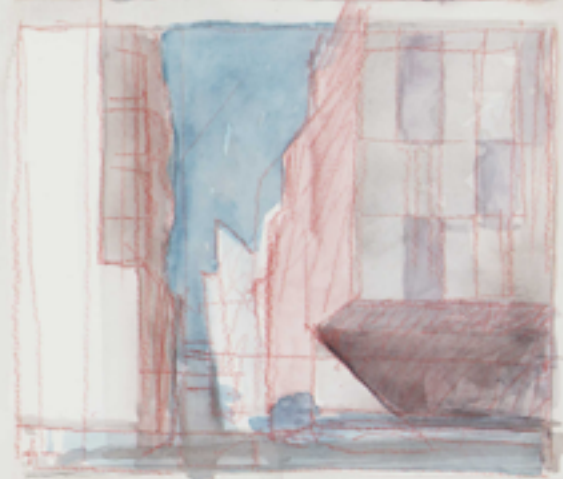

Amphibolite Montreal 25 09 2021 19, 10/11

Amphibolite Montreal 25 09 2021 19, 10/11

Amphibolite Montreal 25 09 2021 19, 10/11

Amphibolite Montreal 25 09 2021 19, 10/11

Disegni per Massy

Sono le due figure
che mi debbono
montare

① Protoplasma

② vista della città
fem fem in quello di pagite
con queste due è così
sospeso!

In teoria la prima immagine
nessa a "regia" con
la seconda determinata
della figura figurata
nella simulazione
e nel rapporto spazio/cielo
18: forse esse anche
in lettico ...
sospeso di continuo ...

Devi capire se
i disegni sono
a lettico o
se esse sono, pure,
obiettivamente sospesi

In queste immagini
la cosa che devi
fare è un cielo e
Tene, che

Anche l'immagine di
lungo tempo ...
Philippe / Montreuil / 2009

Disegni per Massy / È sempre il fondo che si meschia con la figura ...
 fondo, cielo, terreno è il paesaggio che si meschia con la architettura -

1/2
 (Ghibli Perbi) / Montreuil 11.05.2021

NB: questa forma non funziona con questo colore planetario forse Trov'alt'alt'