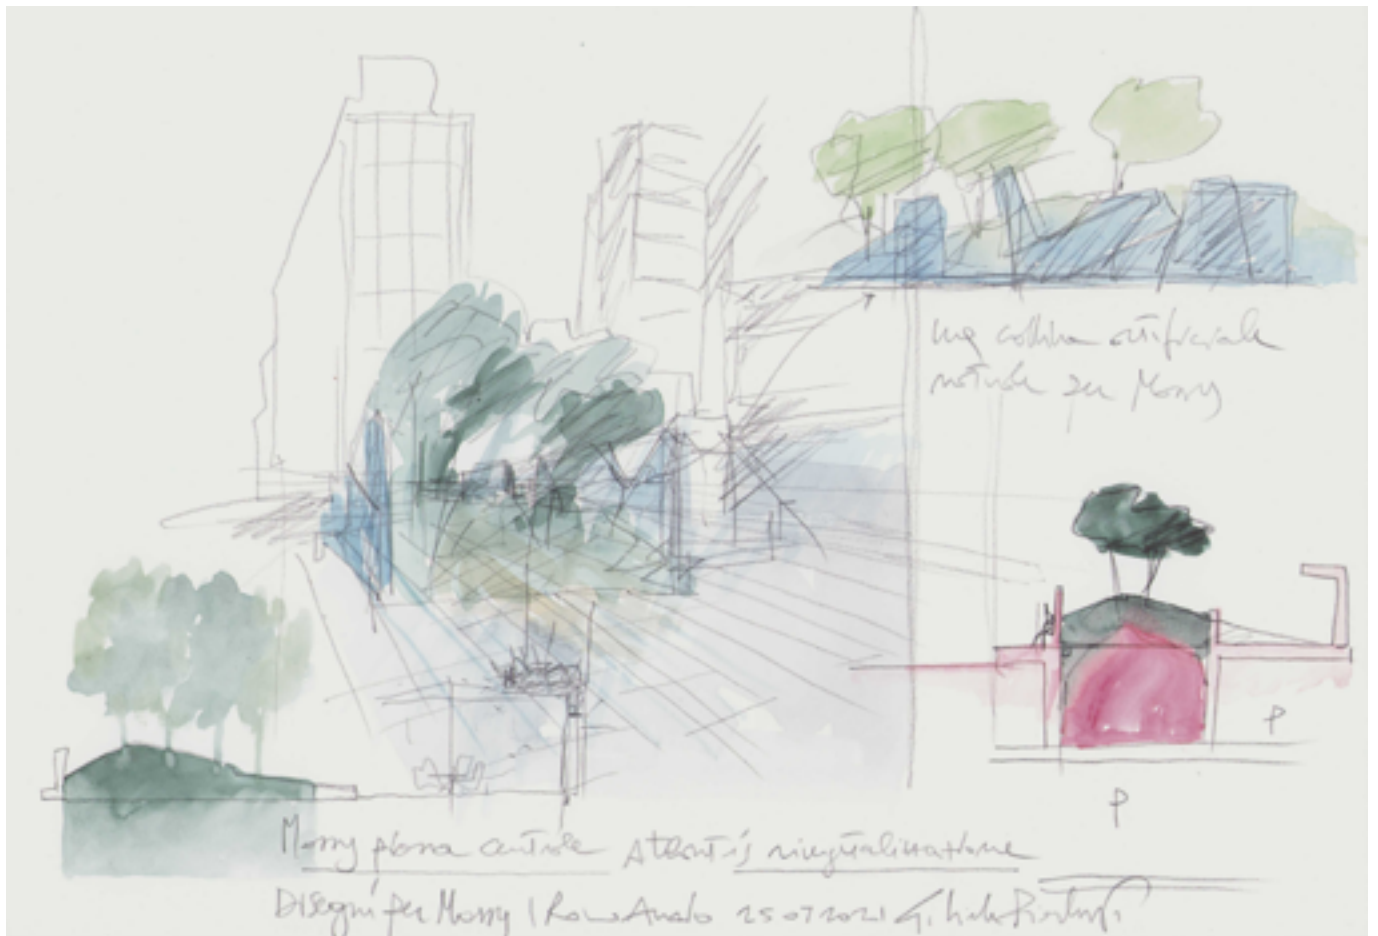

ben mi dispiace come si concentra tutto al centro
ma i Tourni che il fregamento di città ... Non è ancora ribatte, ma mi
sembra interessante, per contro, la sezione ... È un elemento che potrebbe
prevedere più presente nella composizione generale ...
spazio / abitato con stabilità. Quello che è da mettere, è invece l'edificio
a destra ...

Disegno per Mary Progetto | ghele Pindori | 22 04 2021

Disegni per Momy, Roma-Arco 27/07/2021 | 27/07/21 | Giulio Pierluigi, |
 Tratto di archi

MS:
 l'immagine
 è per più
 di
 vista!
Mo!

(Disegni per Momy: foto 1333 | febbraio 2007 | foto 1322 | 2 tre metri naturali |
 Guardando le foto esce un tema e così quello del ruolo che è anche il Tema/pollare
 dello spazio pubblico e del luogo urbano dell'accoglienza e dello scambio.
 Tema che porta all'idea del ruolo come spazio completo, come Terra luogo della
 diventa e non del ruolo come movimento...
 Questi disegni e le elaborazioni digitali relative, sono dei modi di far uscire il Tema
 paesaggistico, prima di stabilirlo in un progetto... Sono di tipo "schematico" fatto di forme
 vedere il Tema (Tratto di Archi) e lavorare poi avanti con alcuni di suo già a parte del progetto...

Scenari Momy / per i suoi disegni. Disegni per Momy / numero 239 esempio c |

Roma-Arco, 26-07-2021, Giulio Pierluigi, |
 Pensando anche alle suture di Coperto all'accademia, l'Albenza le due scene...

Disegni per Mary per Torre ai Santi i Tenenti, ridefinire i luoghi del comune a partire dallo spazio pubblico, ...

Disegni per Mary
 26/07/2021
 Phila Perlini

... la terra ...

Le cose hanno un sotto!
 Cogliere l'invisibile per la
 città contemporanea
 far vedere l'invisibile
 Dare della visibilità
 - oltre il muro, contro
 il muro ...