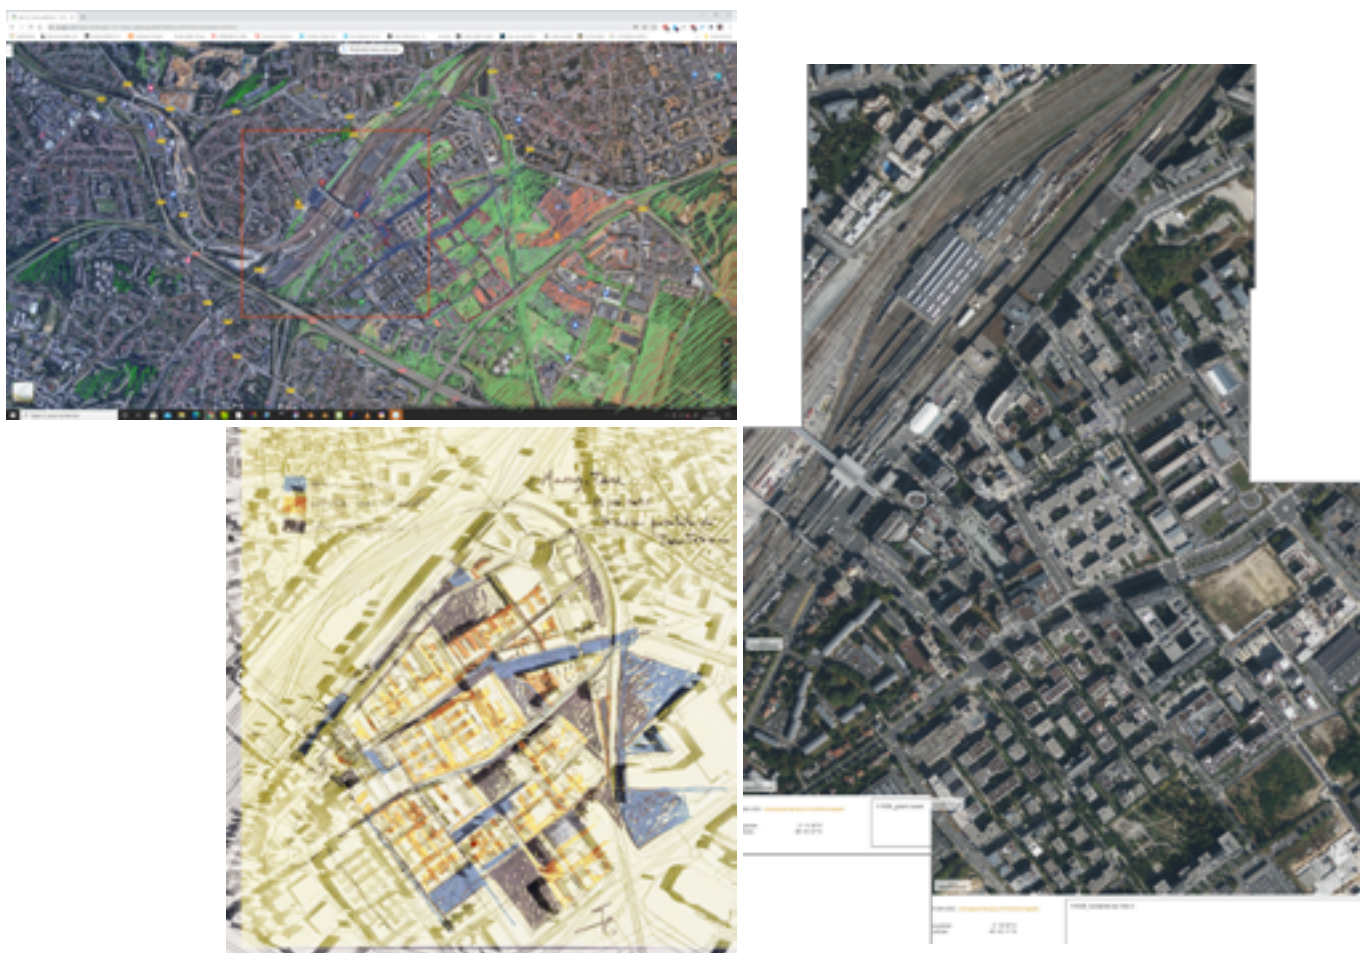

Figures 13 à 17. Gabriele Pierluisi, images de la ville de Massy réalisées *in situ*. Séquences de photos numériques.

Figures 18 à 25. Gabriele Pierluisi, images de la ville de Massy produites en atelier. Images auxiliaires aux croquis réalisés *in situ*. Techniques mixtes, entre cartographie et dessin d'invention sur les thèmes urbains ayant émergé pendant l'observation du site. Techniques graphiques traditionnelles : crayon, crayon de couleur, encre sur papier. Production numérique : modélisation 3D, *rendering* et peinture numérique.

① Protoplasma

② vista della città
fem fem in quello di pagite
con queste due è così
sospeso!

In teoria la prima immagine
nessa a "regia" con
la seconda determinata
della figura figurata
nella simulazione
e nel rapporto spazio/cielo
18: forse esse anche
in lettico ...
sospeso di continuo ...