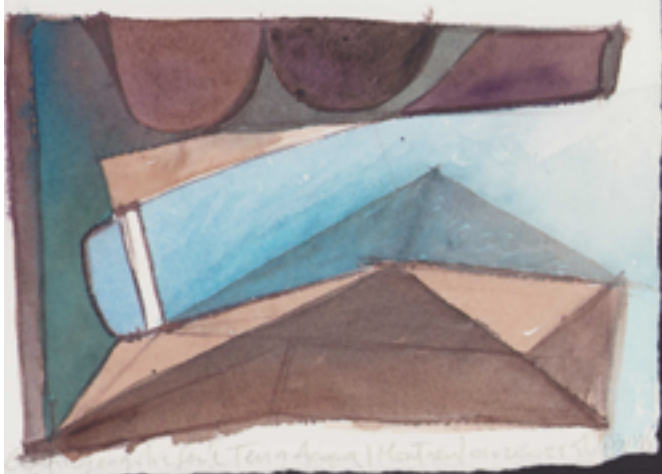

Amphibolite Montreal 25 09 2021 19, 10/11

Amphibolite Montreal 25 09 2021 19, 10/11

Amphibolite Montreal 25 09 2021 19, 10/11

Amphibolite Montreal 25 09 2021 19, 10/11

Disegni per Massy

Sono le due figure
che mi debbono
montare

① Protoplasma

② vista della città
fem fem in quello di pagite
con queste due è così
sospeso!

In teoria la prima immagine
nessa a "regia" con
la seconda determinata
della figura figurata
nella simulazione
e nel rapporto spazio/cielo
18: forse esse anche
in lettico ...
sospeso di continuo ...

Devi capire se
i disegni sono
a lettico o
se esse sono, pure,
obiettivamente sospesi

In queste immagini
la cosa che devi
fare è un cielo e
Tene, che

Anche l'immagine di
lungo tempo ...
Philippe / Montreuil / 2009

Disegni per Massy / È sempre il fondo che si meschia con la figura ...
 fondo, cielo, terreno è il paesaggio che si meschia con la architettura -

1/2
 (Ghibli Perbi) / Montreuil 11.05.2021

NB: questa forma non funziona con questo colore planetario forse Trov'alt'alt'