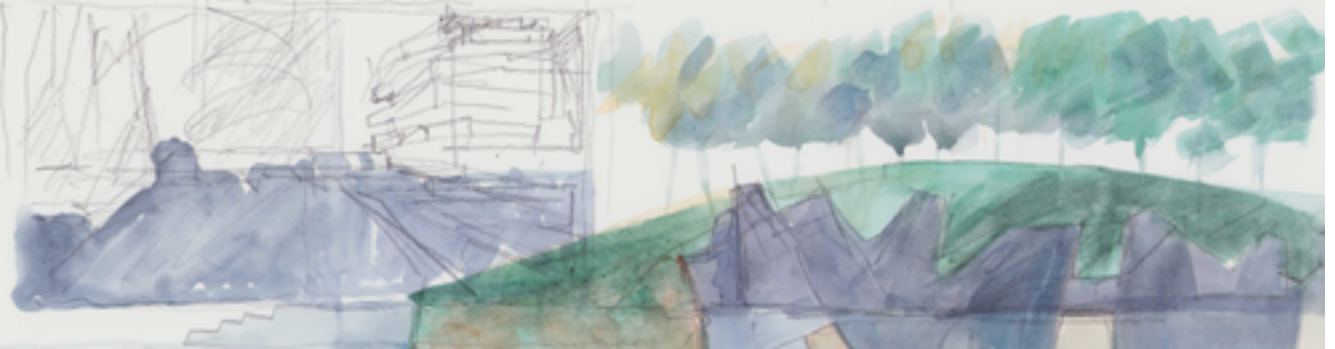

Disegni per Mary per Torre ai Santi i Tenenti, ridefinire i luoghi del comune a partire dallo spazio pubblico, ...

Disegni per Mary
26/07/2021
Phila Perlini

... la terra ...

Le cose hanno un sotto!
Cogliere l'invisibile per la
città contemporanea
far vedere l'invisibile
Dare della visibilità
- oltre il muro, contro
il muro ...