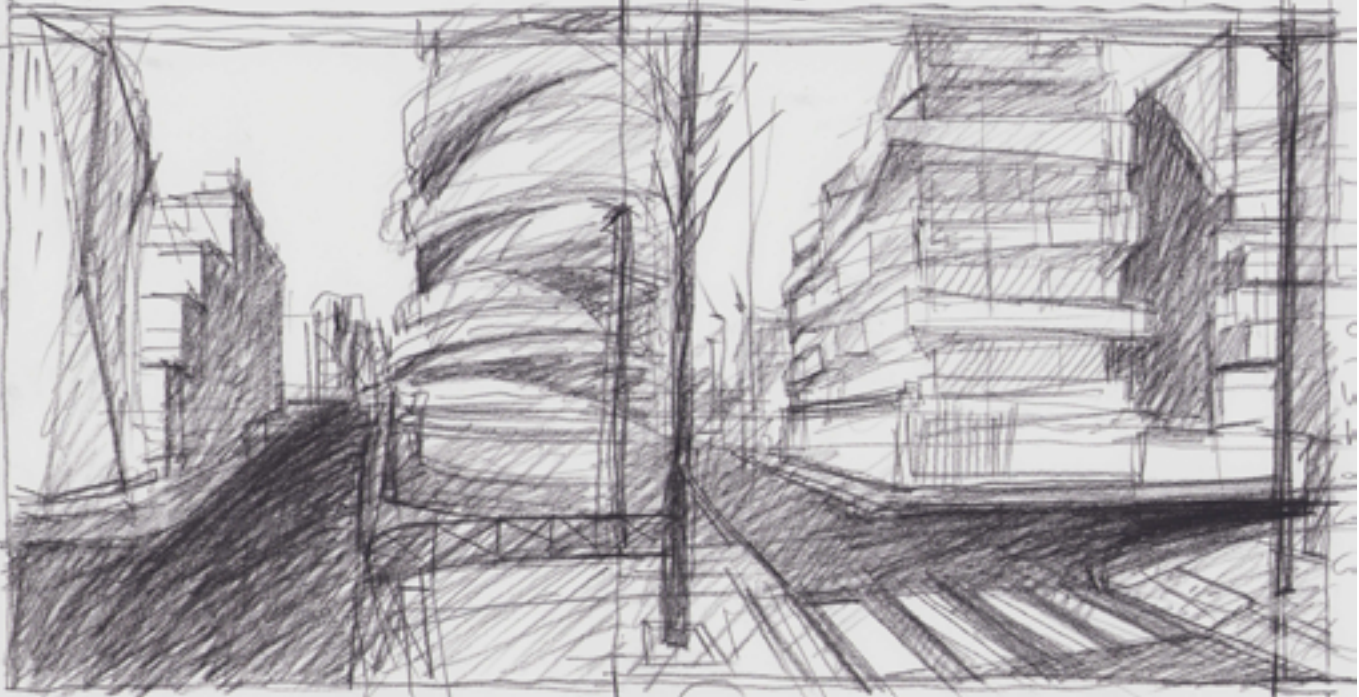

MS:
l'immagine
è per più
di
vista!
Mo!

(Disegni per Momy: foto 1333 | febbraio 2007 | foto 1322 | 2 tre metri naturali |
Guardando le foto esce un tema e così quello del ruolo che è anche il Tema/pollare
dello spazio pubblico e del luogo urbano dell'accoglienza e dello scambio.
Tema che porta all'idea del ruolo come spazio completo, come Terra luogo della
diventa e non del ruolo come movimento...
Questi disegni e le elaborazioni digitali relative, sono dei modi di far uscire il Tema
paesaggistico, prima di stabilirlo in un progetto... Sono di tipo "schematico" fatto di forme
vedere il Tema (Tratto di Archi) e lavorare poi avanti con alcuni di suo già a parte del progetto...

Scenari Momy / per i suoi disegni. Disegni per Momy / numero 239 esempio c |